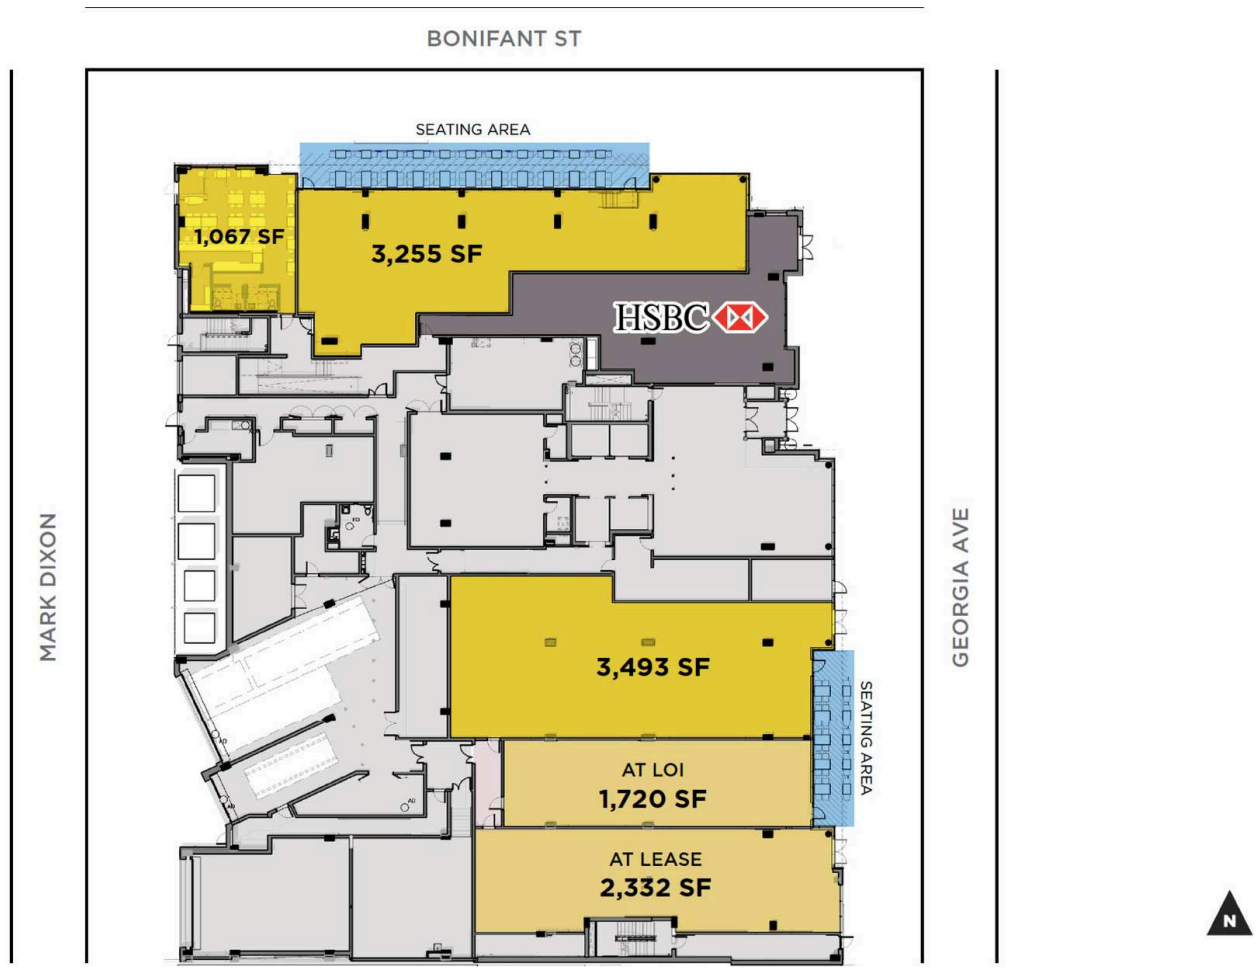

# Solaire 8250 Georgia Avenue

SUITE 1 AVAILABLE

1,067 SF

SUITE 3 AVAILABLE

3,493 SF

SUITE 2 AVAILABLE

3,255 SF