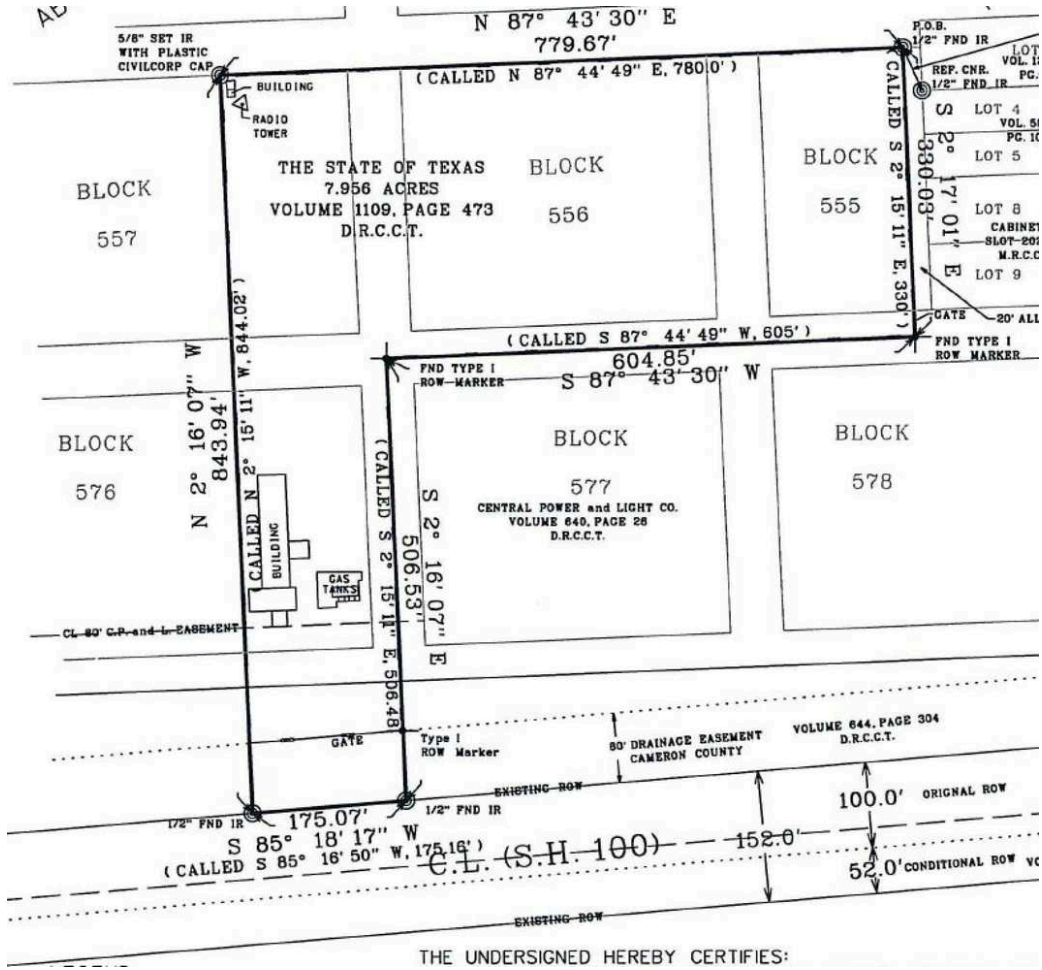

NWC Hibiscus Dr & F Ave

SITE AVAILABLE

346,563 SF