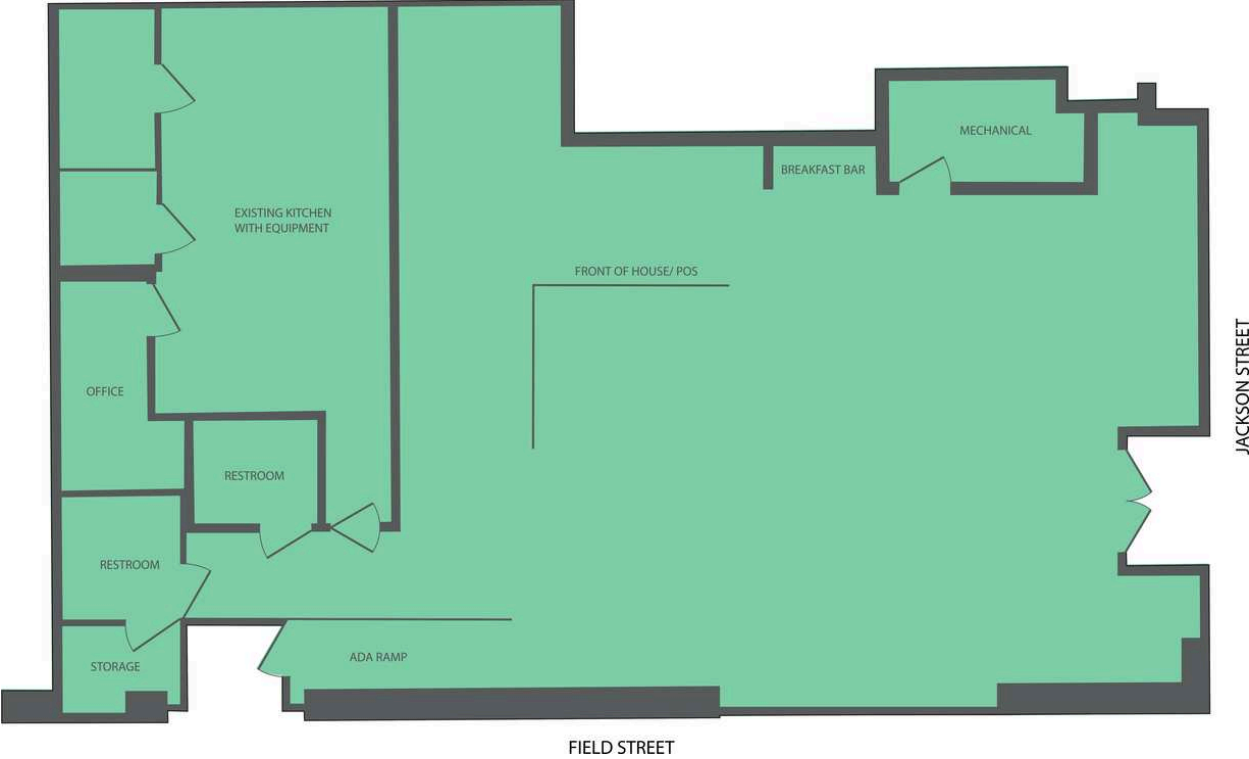

# 1300 Jackson Street

**RESTAURANT AVAILABLE**

2,436 SF